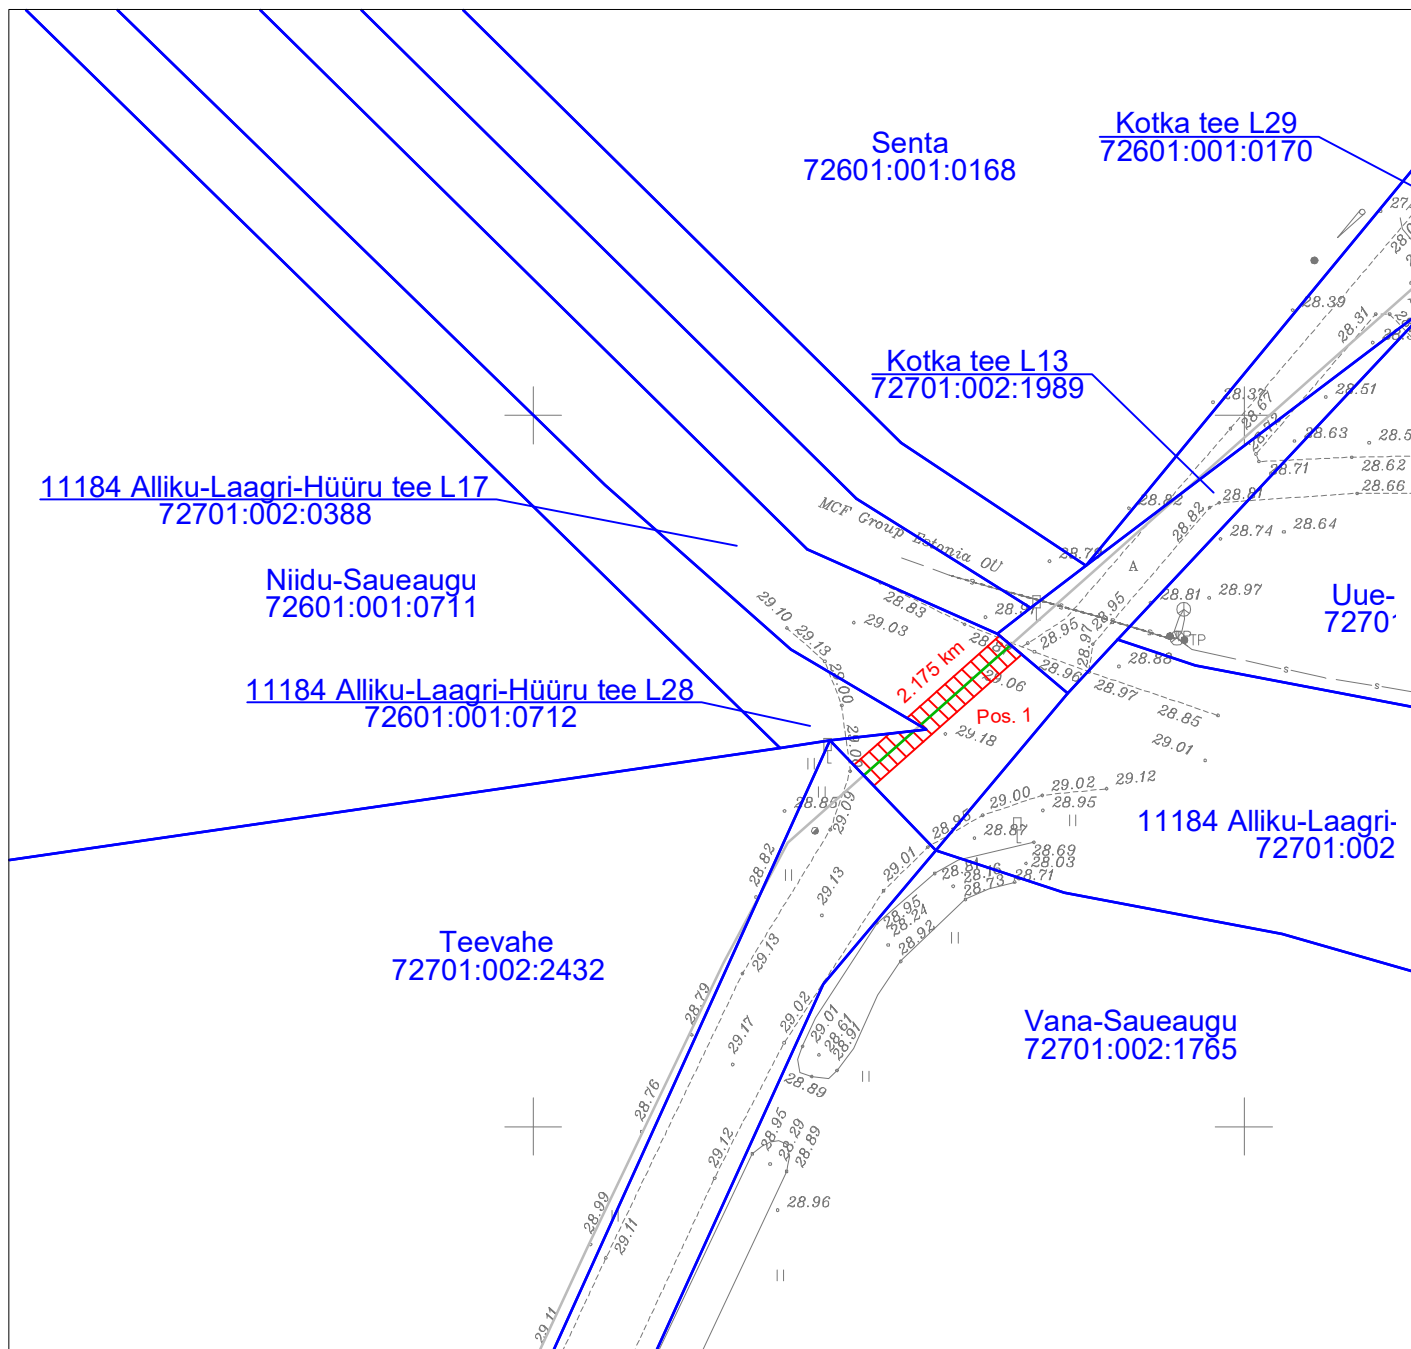

Isikliku kasutusõiguse seadmise plaan
 Harju maakond, Saue vald, Alliku küla
 11184 Alliku-Laagri-Hüüru tee L17 (72701:002:0388)

Jrk nr	IKÕ ala pos nr (plaanil)	Kinnistu registriosia number	Katastriüksuse tunnus, nimi ja sihtotstarve	Asukoht riigitee (nr ja nimi) suhtes (lõigu algus ja lõpp km)	IKÕ ala pindala ruutmeetrites m ²
1.	Pos 1	9345550	11184 Alliku-Laagri-Hüüru tee L17 (72701:002:0388) transpordimaa	11421 Laagri-Hüüru tee 2.175 km	26 m ²

Leppemärgid:

-  Isikliku kasutusõiguse ala
-  Side maakaabel multitorustikus
-  Katastriüksuse piir

Projekt Passiivse elektroonilise side juurdepääsuvõrgu rajamine, Alliku küla, Saue vald, Harju maakond				Tellija Enefit Connect OÜ		
 LEONHARD WEISS LEONHARD WEISS OÜ E-post estonia@leonhard-weiss.com Telefon +372 601 2285 Registrikood 12083348	Joonis Isikliku kasutusõiguse seadmise plaan		Joonise nr 1			
	Projekteeris	Janek Lõhmus		53 477 135	Mõõtkaava	M 1: 500
	Kontrollis	Janek Lõhmus		53 477 135	Stadium	Põhiprojekt
	Projekti juht	Janek Lõhmus		53 477 135	Keel	Leht 1 Lehti 1
				EST		